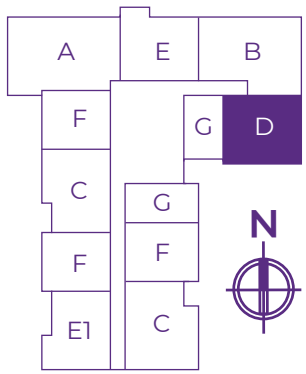

EDIFICIO VÉRTICE

DEPTO.
D

DEPTO. D
2D + 1B

COCINA
ABIERTA

SUPERFICIE

Total 55,91 m²
Útil 51,29 m²
Terraza 4,62 m²
Municipal desde 53,60 / 53,87 m²

EDIFICIO VÉRTICE / TEMUCO

ASÍ PENSAMOS LOS ESPACIOS